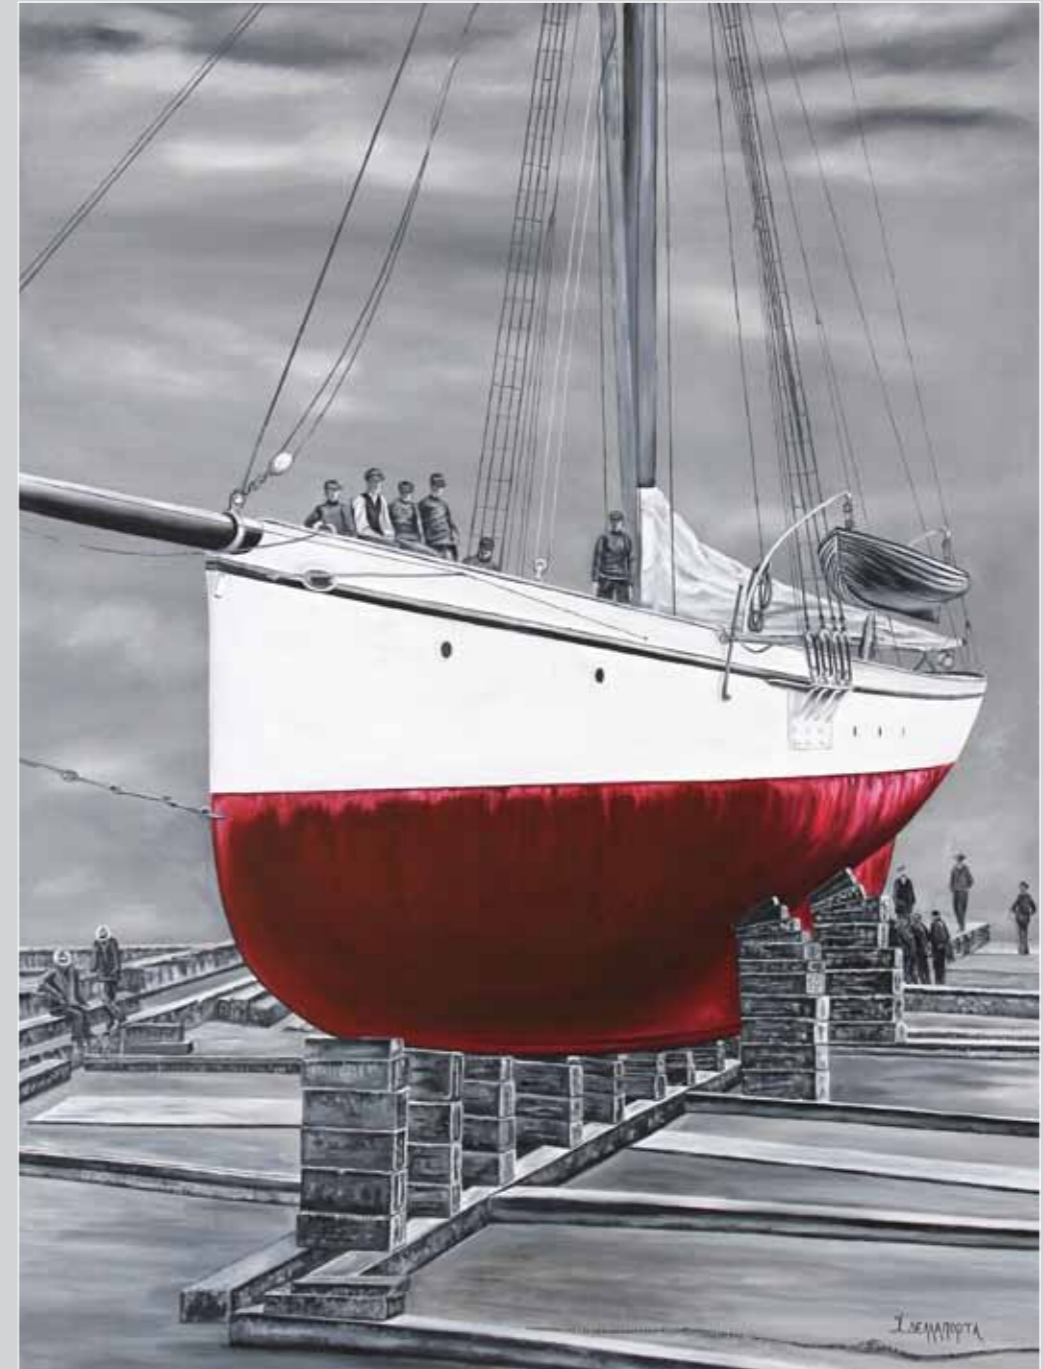

Η Χρύσα Δελαπόρτα, ζει και εργάζεται στην Άττική, σε ένα εργαστήριο γεμάτο με ναυτική ατμόσφαιρα και αντικείμενα από παλιά σκάφη, καθώς και ένα μεγάλο φωτογραφικό αρχείο που αφορά σε ναυτικά θέματα, τα οποία είναι πηγή έμπνευσης για εκείνη και την δουλειά της. Η δουλειά της φανερώνει όχι μόνο ευαισθησία και μεγάλη αγάπη για την θάλασσα και τα θέματα που αφορούν σε αυτήν, όπως λιμάνια, ατμόπλοια, ιστιοφόρα, ρυμουλκά, αλλά και μία σημαντική γνώση της παραδοσιακής ναυπηγικής και συντήρησης ξύλινων σκαριών, την οποία απέκτησε ανακατασκευάζοντας και συντηρώντας, με τον σύζυγό της, για πολλά χρόνια παραδοσιακά ξύλινα σκάφη. Δουλεύει τα θεματά της, άλλοτε πάνω σε μουσαμά και άλλοτε σε ξύλινες επιφάνειες, παρουσιάζοντας μία ζωγραφική περιγραφική, επίμονη στις λεπτομέρειες, τόσο στην φόρμα όσο και στην ήθογραφική της διάσταση. Άφηγεται ναυτικές ιστορίες και αποδίδει την προσωπικότητα του κάθε σκάφους στους πίνακές της, με την τεχνική της κλασικής θαλασσογραφίας και με την ειλικρίνεια της περιγραφικής ζωγραφικής, δίνοντας της έτσι την ιδιότητα της "πορτραίστρας σκαφών".

Διαστ. 75cmX100cm, λάδι σε καμβά

Το "Columbia", στο κάρναγιο

Διαστ. 120cmX90cm, λάδι σε καμβά

Χρύσα Δελαπόρτα

“Vanity & Sophie Elizabeth 1911
Διαστ. 120cmX80cm, λάδι σε καμβά

Καθέλκυση του “Foxhound” 1935, C.&N.
Διαστ. 120cmX90cm, λάδι σε καμβά

Το Ιστιοφόρο “Camelia” 1909
Διαστ. 100cmX100cm, ακρυλικά σε καμβά

“Margherita” 1913, C.&Nicholson
Διαστ. 100cmX100cm, λάδι σε καμβά

Χρύσα Δελαπόρτα

Δεξαμενισμός
του "Valkyrie" 1888

Διαστ. 100cmX100cm, λάδι σε καμβά